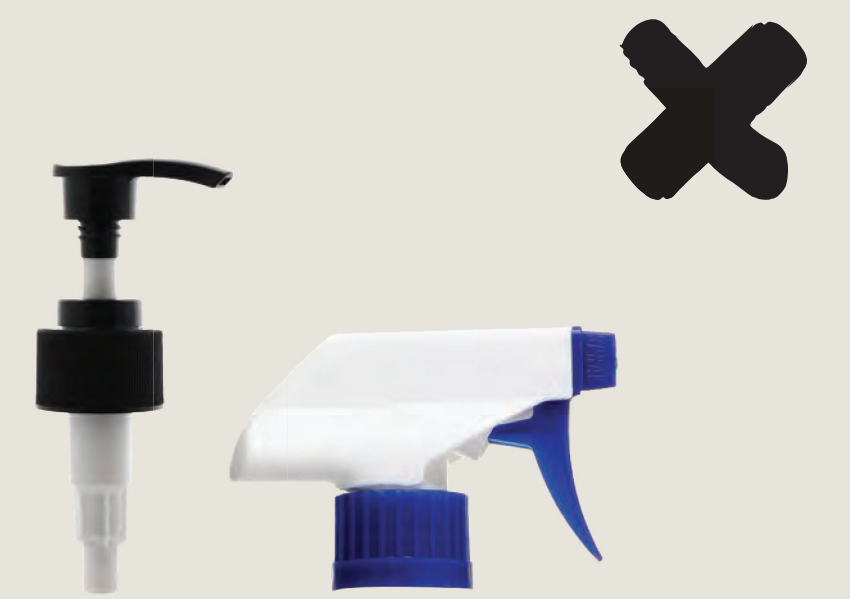

塑料瓶（标为1和2的），去盖

标为5的塑料食品包装，如冰淇淋容器、酸奶和黄油盒、肉盘

不可，请勿放入

玻璃瓶罐可以放入玻璃回收箱，但要去盖

触发器、喷雾和泵盖

泡沫、聚苯乙烯和泡沫聚苯乙烯

塑料袋和软塑料（超市有回收处）

牛奶和果汁纸盒，包括利乐包装盒